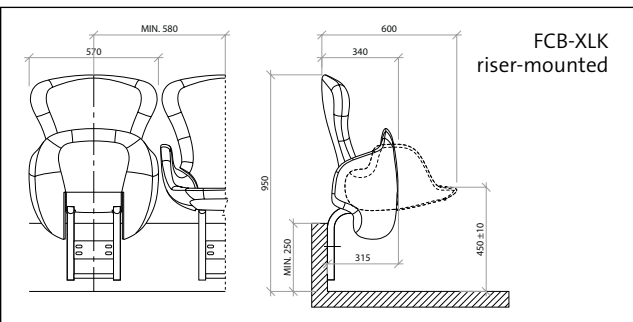

9 (8+1mm Toleranz
wegen Senkkopfschraube!)

FCB SPECS