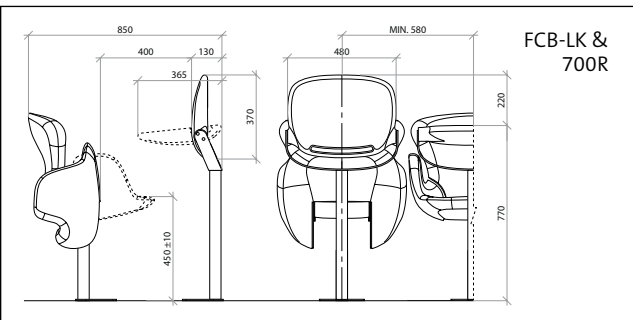

9 (8+1mm Toleranz
wegen Senkkopfschraube!)

FCB SPECS