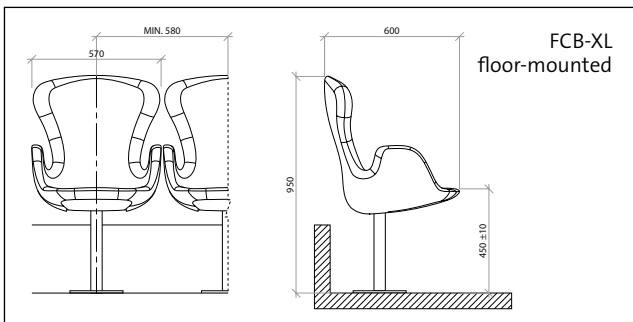

9 (8+1mm Toleranz
wegen Senkkopfschraube!)

FCB SPECS