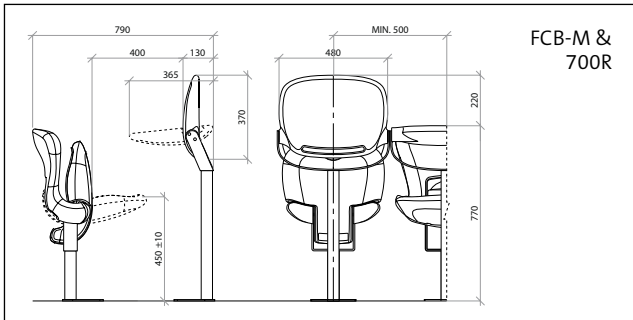

9 (8+1mm Toleranz
wegen Senkkopfschraube!)

FCB SPECS