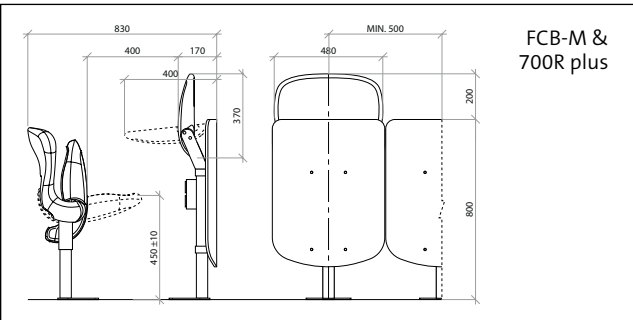

9 (8+1mm Toleranz
wegen Senkkopfschraube!)

FCB SPECS