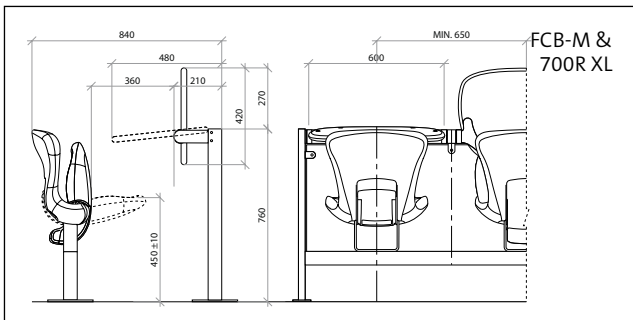

9 (8+1mm Toleranz
wegen Senkkopfschraube!)

FCB SPECS